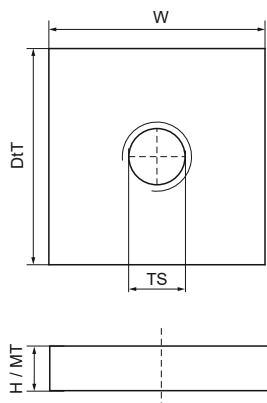

Čtyřhranná matice Walraven RapidStrut® (BUP1000)

(H2432)

pro připojení stavebních dílů ke kolejnici

Vlastnosti & výhody

- materiál: ocel 1.0332
- výrobek je součástí systému Walraven BIS UltraProtect® 1000
- vhodné pro vnitřní i vnější instalace
- testováno dle ISO 9227, test v solné mlze min. 1 000 hodin (max. 5% koroze)
- testováno pro požární bezpečnost
- Fa,z 2 testováno v profilu 41x62x2,5 s podložkami Walraven Strut Washers - ve tvaru U, č. zboží 66588016.

Číslo produktu	Pro typ kolejnice	Velikost závitu	Tloušťka materiálu	Krouticí moment pro instalaci	Maximální povolené zatížení Faz	Celková výška	Celková šířka	Celková hloubka
<i>Písmenné označení</i>		<i>TS</i>	<i>MT</i>	<i>T inst.</i>	<i>Fa,z</i>	<i>H</i>	<i>W</i>	<i>DtT</i>
<i>Jednotka</i>			<i>mm</i>	<i>Nm</i>	<i>N</i>	<i>mm</i>	<i>mm</i>	<i>mm</i>
65178016	41x21, 41x41, 41x51, 41x62, 41x82	M16	10.00	50	5,000	10	35	35