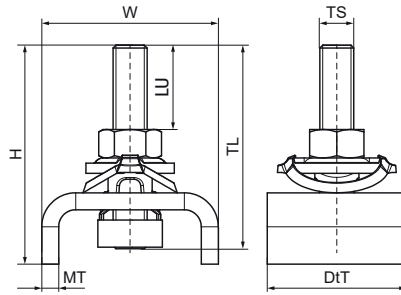

## Walraven RapidStrut® Hammerfix 'U' G2 (BUP1000)

(H2459)

pro rychlé připojení Objímky k liště

### Vlastnosti & výhody

- posuvný svorník s U-tvarovanou podložkou a BIS RapidStrut® pružinou
- U-tvarované pro extra stabilitu
- připraveno k použití, rychlé a snadné upevnění, drží na daném místě před finálním dotažením
- vizuální průvodce pro kontrolu pozice kluzné matice
- materiál: kovové části z oceli 1.0332; pružiny z POM (polyoxymethylen), zelená
- výrobek je součástí systému Walraven BIS UltraProtect® 1000
- vhodné pro vnitřní i vnější instalace
- testováno dle ISO 9227, test v solné mlze min. 1 000 hodin (max. 5% koroze)

Číslo produktu	Pro typ kolejnice	Velikost závitu	Délka závitu	Použitelná délka	Tloušťka materiálu	Krouticí moment pro instalaci	Maximální povolené zatížení Fax	Maximální povolené zatížení Faz	Celková výška	Celková šířka	Celková hloubka
<i>Písmenné označení</i>		<i>TS</i>	<i>TL</i>	<i>LU</i>	<i>MT</i>	<i>T inst.</i>	<i>F<sub>a,x</sub></i>	<i>F<sub>a,z</sub></i>	<i>H</i>	<i>W</i>	<i>DtT</i>
<i>Jednotka</i>			<i>mm</i>	<i>mm</i>	<i>mm</i>	<i>Nm</i>	<i>N</i>	<i>N</i>	<i>mm</i>	<i>mm</i>	<i>mm</i>
665285006	41x21, 41x41, 41x51, 41x62, 41x82	M10	60	30	5,00	15	1,250	10,000	65	52	41