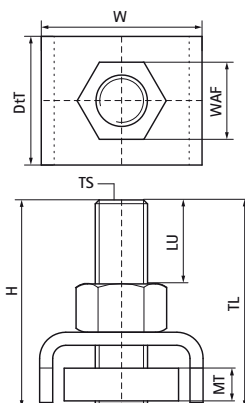

Walraven RapidStrut® Tee-Bolt 'U' (BUP1000)

(H2462)

pro rychlé připojení Objímky k liště

Vlastnosti & výhody

- posuvný svorník s U-tvarovanou podložkou
- U-tvarované pro extra stabilitu
- připraveno k použití, předmontováno
- materiál: ocel 1.0332
- výrobek je součástí systému Walraven BIS UltraProtect® 1000
- vhodné pro vnitřní i vnější instalace
- testováno dle ISO 9227, test v solné mlze min. 1 000 hodin (max. 5% koroze)
- testováno pro požární bezpečnost

Číslo produktu	Pro typ kolejnice	Velikost závitu	Délka závitu	Použitelná délka	Tloušťka materiálu	Šířka napříč plochami	Krouticí moment pro instalaci	Maximální povolené zatížení Faz	Celková výška	Celková šířka	Celková hloubka
<i>Písmenné označení</i>		<i>TS</i>	<i>TL</i>	<i>LU</i>	<i>MT</i>	<i>WAF</i>	<i>T inst.</i>	<i>F_{0,z}</i>	<i>H</i>	<i>W</i>	<i>DtT</i>
<i>Jednotka</i>			<i>mm</i>	<i>mm</i>	<i>mm</i>	<i>mm</i>	<i>Nm</i>	<i>N</i>	<i>mm</i>	<i>mm</i>	<i>mm</i>
65278606	41x21, 41x41, 41x51, 41x62, 41x82	M16	60	25.5	10.00	24	40	10,000	60	50	40