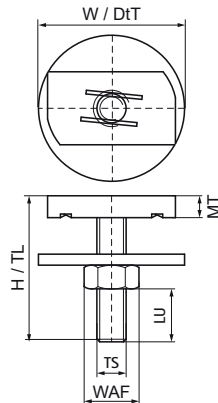

Sestava šroubů Walraven RapidStrut®

(H2470)

pro rychlé připojení Objímky k liště

Vlastnosti & výhody

- posuvný svorník s podložkou
- materiál: ocel
- pozinkováno
-
-
-
-
- Vždy použijte 2 kulové otočné závěsy a zajistěte je přídatnou šestihrannou maticí (viz obrázek aplikace).

Číslo produktu	Pro typ kolejnice	Velikost závitu	Délka závitu	Použitelná délka	Tloušťka materiálu	Šířka napříč plochami	Krouticí moment pro instalaci	Maximální povolené zatížení Fax	Maximální povolené zatížení Faz	Celková výška	Celková šířka	Celková hloubka
<i>Písmenné označení</i>		<i>TS</i>	<i>TL</i>	<i>LU</i>	<i>MT</i>	<i>WAF</i>	<i>Tinst.</i>	<i>Fa,x</i>	<i>Fa,z</i>	<i>H</i>	<i>W</i>	<i>DtT</i>
<i>Jednotka</i>			<i>mm</i>	<i>mm</i>	<i>mm</i>	<i>mm</i>	<i>Nm</i>	<i>N</i>	<i>N</i>	<i>mm</i>	<i>mm</i>	<i>mm</i>
6527934	41x21, 41x41	M8	40	15	6.00	13	11	1,100	3,120	40	40	40
6527935	41x21, 41x41	M8	50	25	6.00	13	11	1,100	3,120	50	40	40
6527944	41x21, 41x41	M10	40	11.5	8.00	17	15	1,250	5,000	40	40	40