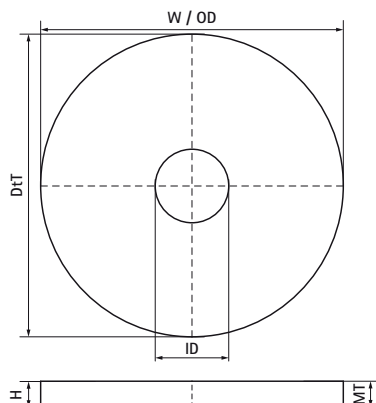

Podložka Walraven RapidStrut® - plochá (BUP1000)

(H2480)

pro vytváření konstrukcí ze Strut

Vlastnosti & výhody

- velkoplošná podložka
- materiál: ocel 1.0332
- výrobek je součástí systému Walraven BIS UltraProtect® 1000
- vhodné pro vnitřní i vnější instalace
- testováno dle ISO 9227, test v solné mlze min. 1 000 hodin (max. 5% koroze)
- Také dostupné v nerezové oceli 1.4401 (AISI 316).
- Od Ø 10,5 testováno pro požární bezpečnost.

Číslo produktu	Pro typ kolejniče	Celková výška	Celková šířka	Celková délka	Vnitřní průměr	Vnější průměr	Tloušťka materiálu
<i>Písmenné označení</i>		<i>H</i>	<i>W</i>	<i>L</i>	<i>ID</i>	<i>OD</i>	<i>MT</i>
<i>Jednotka</i>		<i>mm</i>	<i>mm</i>	<i>mm</i>	<i>mm</i>	<i>mm</i>	<i>mm</i>
65381508	41x21, 41x41, 41x51, 41x62, 41x82	3	40	40	8,4	40	3,00
65381510	41x21, 41x41, 41x51, 41x62, 41x82	3	40	40	10,5	40	3,00
65381512	41x21, 41x41, 41x51, 41x62, 41x82	3	40	40	13	40	3,00