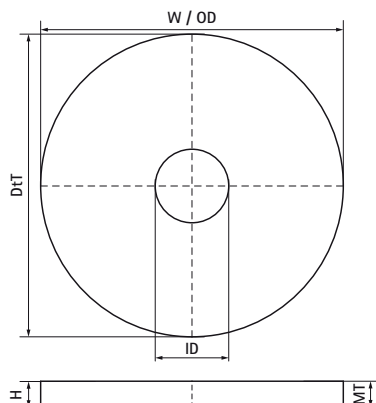

Podložka Walraven RapidStrut® - plochá (zp)

(H2485)

upevnění na lištu Strut

Vlastnosti & výhody

- velkoplošná podložka
- materiál: ocel 1.0332
- pozinkováno
- testováno pro požární bezpečnost
-
-
-
- vydrží min. 1 000 hodin zkoušky solnou mlhou (max. 5 % červené rzi) podle ISO 9227

Číslo produktu	Pro typ kolejniče	Celková výška	Celková šířka	Celková délka	Vnitřní průměr	Vnější průměr	Tloušťka materiálu
<i>Písmenné označení</i>		<i>H</i>	<i>W</i>	<i>L</i>	<i>ID</i>	<i>OD</i>	<i>MT</i>
<i>Jednotka</i>		<i>mm</i>	<i>mm</i>	<i>mm</i>	<i>mm</i>	<i>mm</i>	<i>mm</i>
6533506	41x21, 41x41, 41x51, 41x62, 41x82	3	40	40	6.4	40	3.00
6533508	41x21, 41x41, 41x51, 41x62, 41x82	3	40	40	8.4	40	3.00
6533510	41x21, 41x41, 41x51, 41x62, 41x82	3	40	40	10.5	40	3.00
6533512	41x21, 41x41, 41x51, 41x62, 41x82	3	40	40	13	40	3.00