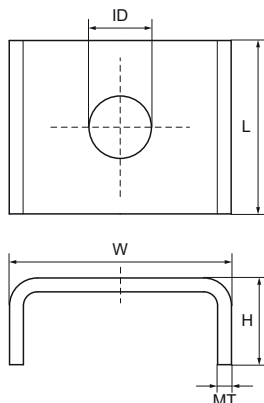

Podložka Walraven RapidStrut® - ve tvaru U (BUP1000)

(H2492)

vrtaná U-plocha pro ochranu přírub kolejnic a kotvení

Vlastnosti & výhody

- U-tvarovaná podložka
- U-tvarované pro extra stabilitu
- materiál: ocel 1.0332
- výrobek je součástí systému Walraven BIS UltraProtect® 1000
- vhodné pro vnitřní i vnější instalace
- testováno dle ISO 9227, test v solné mlze min. 1 000 hodin (max. 5% koroze)

Číslo produktu	Pro typ kolejnice	Celková výška	Celková šířka	Celková délka	Vnitřní průměr	Tloušťka materiálu
<i>Písmenné označení</i>		<i>H</i>	<i>W</i>	<i>L</i>	<i>ID</i>	<i>MT</i>
<i>Jednotka</i>		<i>mm</i>	<i>mm</i>	<i>mm</i>	<i>mm</i>	<i>mm</i>
66588009	41x21, 41x41, 41x51, 41x62, 41x82	22	50	40	9	4.00
66588010	41x21, 41x41, 41x51, 41x62, 41x82	22	50	40	11	4.00
66588012	41x21, 41x41, 41x51, 41x62, 41x82	22	50	40	13	4.00
66588016	41x21, 41x41, 41x51, 41x62, 41x82	22	50	40	17	4.00