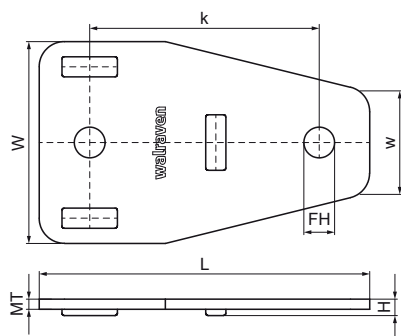

## T-spojka Walraven RapidStrut® (BUP1000)

(H28118)

pro vytváření konstrukcí ze Strut

### Vlastnosti & výhody

- T-spojka pro kolejnice Walraven RapidStrut®
- mimořádná bezpečnost díky uzamykacím zářezům, bránícím protáčení
- materiál: ocel 1.0242 (S250GD) + ZM310 MAC
- výrobek je součástí systému Walraven BIS UltraProtect® 1000
- vhodné pro vnitřní i vnější instalace
- testováno dle ISO 9227, test v solné mlze min. 1 000 hodin (max. 5% koroze)
- 
- 
- vhodné pro venkovní i vnitřní použití

Číslo produktu	Pro typ kolejnice	Celková výška	Celková šířka	Celková délka	Tloušťka materiálu	Šířka	Upevňovací otvor	Vzdálenost od srdce k srdci
<i>Písmenné označení</i>		<i>H</i>	<i>W</i>	<i>L</i>	<i>MT</i>	<i>w</i>	<i>FH</i>	<i>k</i>
<i>Jednotka</i>		<i>mm</i>	<i>mm</i>	<i>mm</i>	<i>mm</i>	<i>mm</i>	<i>mm</i>	<i>mm</i>
66588301	41x21, 41x41, 41x51, 41x62, 41x82	6.5	80	131	4.00	40	12.2	91