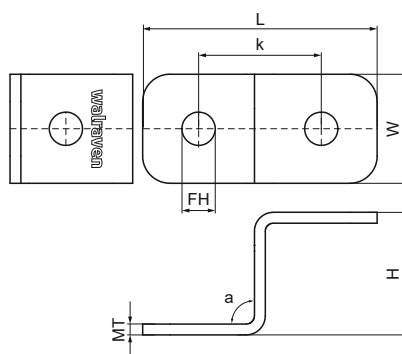

## Držák Walraven RapidStrut® Z-Bracket (BUP1000)

(H28128)

pro vytváření konstrukcí ze Strut

### Vlastnosti & výhody

- k připojení lišt Walraven RapidStrut® ke stěně nebo stropu.
- konektor pro vytvoření Z-spojů mezi kolejnicemi Walraven RapidStrut®.
- snadná instalace díky zaobleným rohům
- materiál: ocel 1.0242 (S250GD) + ZM310 MAC
- výrobek je součástí systému Walraven BIS UltraProtect® 1000
- vhodné pro vnitřní i vnější instalace
- testováno dle ISO 9227, test v solné mlze min. 1 000 hodin (max. 5% koroze)

Číslo produktu	Pro typ kolejnice	Úhel	Celková výška	Celková šířka	Celková délka	Tloušťka materiálu	Upevňovací otvor	Vzdálenost od srdce k srdci
<i>Písmenné označení</i>		<i>a</i>	<i>H</i>	<i>W</i>	<i>L</i>	<i>MT</i>	<i>FH</i>	<i>k</i>
<i>Jednotka</i>		<i>°</i>	<i>mm</i>	<i>mm</i>	<i>mm</i>	<i>mm</i>	<i>mm</i>	<i>mm</i>
66588502	41x21, 41x41, 41x51, 41x62, 41x82	90	25.5	40	86	4.00	12.2	45
66588504	41x21, 41x41, 41x51, 41x62, 41x82	90	45	40	86	4.00	12.2	45