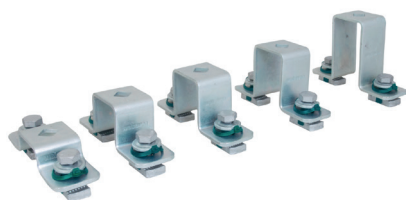

Křížový konektor Walraven RapidStrut® G2 (BUP1000)

(H28134)

pro vytváření konstrukcí ze Strut

Vlastnosti & výhody

- spojka s předmontovanou BIS RapidStrut® Kluznou maticí či maticemi
- pro výrobu s Walraven RapidStrut® Rail
- připraveno k použití, rychlé a snadné upevnění, drží na daném místě před finálním dotažením
- 'Direct Twist' technologie pro rychlou a bezpečnou instalaci
- vizuální průvodce pro kontrolu pozice kluzné matice
- optimalizováno pro snadnou instalaci s elektrickým nářadím
- materiál: kovové části z oceli 1.0332; pružiny z POM (polyoxymethylen), zelená
- výrobek je součástí systému Walraven BIS UltraProtect® 1000
- vhodné pro vnitřní i vnější instalace
- testováno dle ISO 9227, test v solné mlze min. 1 000 hodin (max. 5% koroze)

Číslo produktu	Pro typ kolejnice	Celková výška	Celková šířka	Celková délka	Tloušťka materiálu	Šířka	Krouticí moment pro instalaci	Maximální povolené zatížení Faz	Maximální povolené zatížení Fax
<i>Písmenné označení</i>		<i>H</i>	<i>W</i>	<i>L</i>	<i>MT</i>	<i>w</i>	<i>T_{inst.}</i>	<i>Fa,z</i>	<i>Fa,x</i>
<i>Jednotka</i>		<i>mm</i>	<i>mm</i>	<i>mm</i>	<i>mm</i>	<i>mm</i>	<i>Nm</i>	<i>N</i>	<i>N</i>
665885402	41x21	34.75	40	132	4.00	40	40	8,420	4,380
665885404	41x41	54.75	40	132	4.00	40	40	8,420	4,380
665885405	41x51	64.75	40	132	4.00	40	40	8,420	4,380
665885406	41x62	74.75	40	132	4.00	40	40	8,420	4,380
665885408	41x82	94.75	40	132	4.00	40	40	8,420	4,380