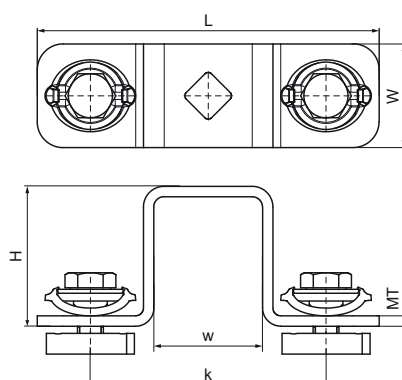

Křížový konektor Walraven RapidStrut® G2 (BUP1000)

(H28134)

pro vytváření konstrukcí ze Strut

Vlastnosti & výhody

- spojka s předmontovanou BIS RapidStrut® Kluznou maticí či maticemi
- pro výrobu s Walraven RapidStrut® Rail
- připraveno k použití, rychlé a snadné upevnění, drží na daném místě před finálním dotažením
- 'Direct Twist' technologie pro rychlou a bezpečnou instalaci
- vizuální průvodce pro kontrolu pozice kluzné matice
- optimalizováno pro snadnou instalaci s elektrickým nářadím
- materiál: kovové části z oceli 1.0332; pružiny z POM (polyoxymethylen), zelená
- výrobek je součástí systému Walraven BIS UltraProtect® 1000
- vhodné pro vnitřní i vnější instalace
- testováno dle ISO 9227, test v solné mlze min. 1 000 hodin (max. 5% koroze)

Číslo produktu	Pro typ kolejnice	Celková výška	Celková šířka	Celková délka	Tloušťka materiálu	Šířka	Krouticí moment pro instalaci	Maximální povolené zatížení Faz	Maximální povolené zatížení Fax
<i>Písmenné označení</i>		<i>H</i>	<i>W</i>	<i>L</i>	<i>MT</i>	<i>w</i>	<i>T_{inst.}</i>	<i>Fa,z</i>	<i>Fa,x</i>
<i>Jednotka</i>		<i>mm</i>	<i>mm</i>	<i>mm</i>	<i>mm</i>	<i>mm</i>	<i>Nm</i>	<i>N</i>	<i>N</i>
665885402	41x21	34.75	40	132	4.00	40	40	8,420	4,380
665885404	41x41	54.75	40	132	4.00	40	40	8,420	4,380
665885405	41x51	64.75	40	132	4.00	40	40	8,420	4,380
665885406	41x62	74.75	40	132	4.00	40	40	8,420	4,380
665885408	41x82	94.75	40	132	4.00	40	40	8,420	4,380