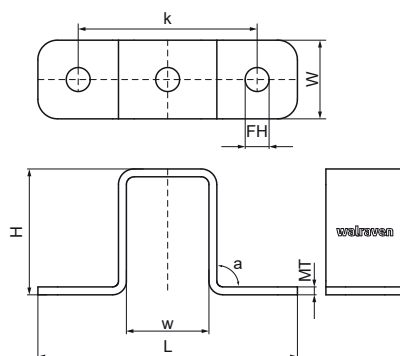

Křížový konektor Walraven RapidStrut® (BUP1000)

(H28143)

Vlastnosti & výhody

- konektor pro křížové spoje mezi kolejnicemi Walraven RapidStrut®.
- k připojení lišt Walraven RapidStrut® ke stěně nebo stropu.
- vzor otvorů je přizpůsoben vzoru otvorů kolejnic Walraven RapidStrut® pro použití průchozích šroubů.
- snadná instalace díky zaobleným rohům
- materiál: ocel 1.0242 (S250GD) + ZM310 MAC
- výrobek je součástí systému Walraven BIS UltraProtect® 1000
- vhodné pro vnitřní i vnější instalace
- testováno dle ISO 9227, test v solné mlze min. 1 000 hodin (max. 5% koroze)

Číslo produktu	Pro typ kolejnice	Úhel	Celková výška	Celková šířka	Celková délka	Tloušťka materiálu	Šířka	Upevňovací otvor	Vzdálenost od srdce k srdci	Krouticí moment pro instalaci
<i>Písmenné označení</i>		<i>a</i>	<i>H</i>	<i>W</i>	<i>L</i>	<i>MT</i>	<i>w</i>	<i>FH</i>	<i>k</i>	<i>T_{inst.}</i>
<i>Jednotka</i>		°	mm	mm	mm	mm	mm	mm	mm	Nm
66588292	41x21	90	24	40	141	4.00	40	12.2	100	30
66588294	41x41	90	44	40	141	4.00	40	12.2	100	30
66588296	41x62	90	64	40	141	4.00	40	12.2	100	30
66588298	41x82	90	84	40	141	4.00	40	12.2	100	30
66588295	41x51	90	54	40	141	4.00	40	12.2	100	30
66588299	41x62	90	126	40	141	4.00	40	12.2	100	30