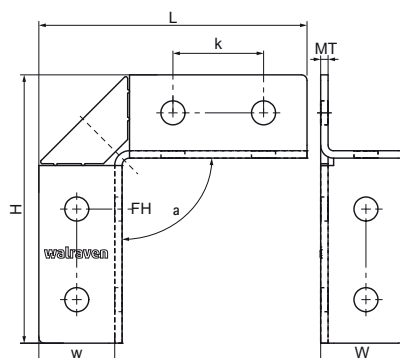

## Spojka Walraven RapidStrut® 90° / 2D (BUP1000)

(H2823)

pro úhlové spoje rigid

6659 8 914

6659 8 918

### Vlastnosti & výhody

- flexibilní spojka umožňuje variabilní spojení lišt
- pevné spojení lišt s bočním vyztužením
- materiál: ocel 1.0332
- výrobek je součástí systému Walraven BIS UltraProtect® 1000
- vhodné pro vnitřní i vnější instalace
- testováno dle ISO 9227, test v solné mlze min. 1 000 hodin (max. 5% koroze)
- 
- 
- vhodné pro venkovní i vnitřní použití

Číslo produktu	Pro typ kolejniče	Úhel	Celková výška	Celková šířka	Celková délka	Tloušťka materiálu	Šířka	Upevňovací otvor	Vzdálenost od srdce k srdci
<i>Písmenné označení</i>		<i>a</i>	<i>H</i>	<i>W</i>	<i>L</i>	<i>MT</i>	<i>w</i>	<i>FH</i>	<i>k</i>
<i>Jednotka</i>		°	mm	mm	mm	mm	mm	mm	mm
66598914	41x21, 41x41, 41x51, 41x62, 41x82	90	96	45	96	4.00	41	13	
66598918	41x21, 41x41, 41x51, 41x62, 41x82	90	145	45	145	4.00	41	13	49