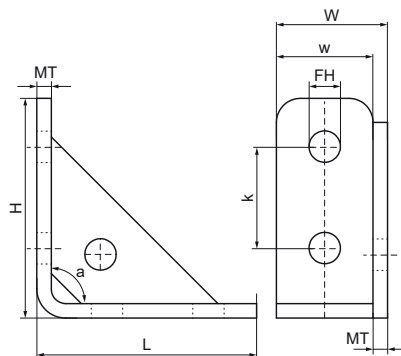

## Spojka Walraven RapidStrut® 90° tuhá (BUP1000)

(H2825)

pro úhlové spoje rigid

### Vlastnosti & výhody

- zesílený konektor pro výrobu tuhých konstrukcí s kolejnicemi Walraven RapidStrut®
- snadná montáž díky zaobleným okrajům
- materiál: ocel 1.0332
- výrobek je součástí systému Walraven BIS UltraProtect® 1000
- vhodné pro vnitřní i vnější instalace
- testováno dle ISO 9227, test v solné mlze min. 1 000 hodin (max. 5% koroze)

Číslo produktu	Pro typ kolejnice	Úhel	Celková výška	Celková šířka	Celková délka	Tloušťka materiálu	Šířka	Upevňovací otvor	Vzdálenost od srdce k srdci	Krouticí moment pro instalaci	Maximální povolené zatížení Faz	Maximální povolené zatížení Fax
<i>Písmenné označení</i>		<i>a</i>	<i>H</i>	<i>W</i>	<i>L</i>	<i>MT</i>	<i>w</i>	<i>FH</i>	<i>k</i>	<i>T<sub>inst.</sub></i>	<i>F<sub>a,z</sub></i>	<i>F<sub>a,x</sub></i>
<i>Jednotka</i>		°	mm	mm	mm	mm	mm	mm	mm	Nm	N	N
66588291	41x21, 41x41, 41x51, 41x62, 41x82	90	91	46	91	6,00	40	13,3	41	30	4,000	3,000