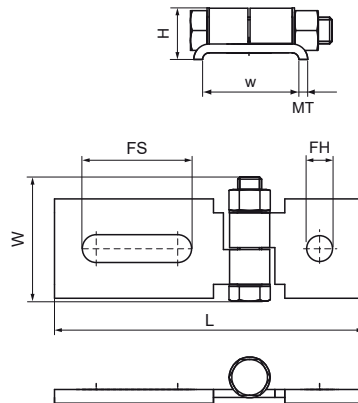

## Spojka Walraven RapidStrut®, kloubová (BUP1000)

(H2840)

pro flexibilní úhlové spoje

### Vlastnosti & výhody

- pro výrobu s Walraven RapidStrut® Rail
- plně nastavitelné
- materiál: ocel 1.0332
- výrobek je součástí systému Walraven BIS UltraProtect® 1000
- vhodné pro vnitřní i vnější instalace
- testováno dle ISO 9227, test v solné mlze min. 1 000 hodin (max. 5% koroze)

Číslo produktu	Pro typ kolejnice	Celková výška	Celková šířka	Celková délka	Tloušťka materiálu	Šířka	Upevňovací otvor	Upevňovací štěrбина	Maximální povolené zatížení Faz
<i>Písmenné označení</i>		<i>H</i>	<i>W</i>	<i>L</i>	<i>MT</i>	<i>w</i>	<i>FH</i>	<i>FS</i>	<i>Fa,z</i>
<i>Jednotka</i>		<i>mm</i>	<i>mm</i>	<i>mm</i>	<i>mm</i>	<i>mm</i>	<i>mm</i>	<i>mm</i>	<i>N</i>
66581821	41x21, 41x41, 41x51, 41x62, 41x82	24.1	62.5	115.4	4.00	42	13		1,000
66581822	41x21, 41x41, 41x51, 41x62, 41x82	24.1	62.5	155.9	4.00	42	13	45x14	1,000
66581823	41x21, 41x41, 41x51, 41x62, 41x82	24.1	62.5	196.4	4.00	42		45x14	1,000