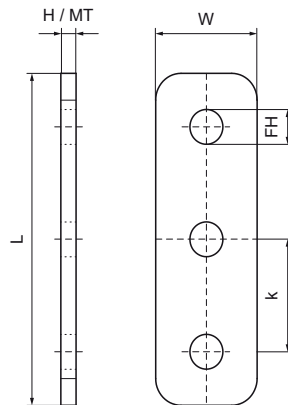

Obdélníkový konektor Walraven (hdf)

(H2885)

pro vytváření konstrukcí ze Strut

Vlastnosti & výhody

- plošná spojka
- pro výrobu s Walraven RapidStrut® Rail
- materiál: ocel 1.0332
- žárový zinek

Číslo produktu	Pro typ kolejnice	Celková výška	Celková šířka	Celková délka	Tloušťka materiálu	Upevňovací otvor	Vzdálenost od srdce k srdci	Krouticí moment pro instalaci
<i>Písmenné označení</i>		<i>H</i>	<i>W</i>	<i>L</i>	<i>MT</i>	<i>FH</i>	<i>k</i>	<i>T_{inst.}</i>
<i>Jednotka</i>		<i>mm</i>	<i>mm</i>	<i>mm</i>	<i>mm</i>	<i>mm</i>	<i>mm</i>	<i>Nm</i>
66580312	41x21, 41x41, 41x51, 41x62, 41x82	6	40	123	6.00	13	41	40