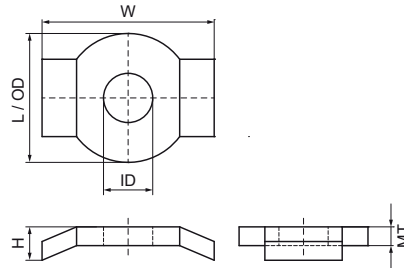

Podložka Walraven PushStrut

(H2908)

speciální podložka PushStrut příslušenství k instalaci přímo na stavební konstrukci

Vlastnosti & výhody

- přizpůsobuje speciální otvor na standardní otvor
- materiál: ocel
- pozinkováno

Číslo produktu	Pro typ kolejnice	Celková výška	Celková šířka	Celková délka	Vnitřní průměr	Vnější průměr	Tloušťka materiálu
<i>Písmenné označení</i>		<i>H</i>	<i>W</i>	<i>L</i>	<i>ID</i>	<i>OD</i>	<i>MT</i>
<i>Jednotka</i>		<i>mm</i>	<i>mm</i>	<i>mm</i>	<i>mm</i>	<i>mm</i>	<i>mm</i>
6594000	41x21, 41x41, 41x51, 41x62, 41x82	8	36	27	10.5	27	4.00