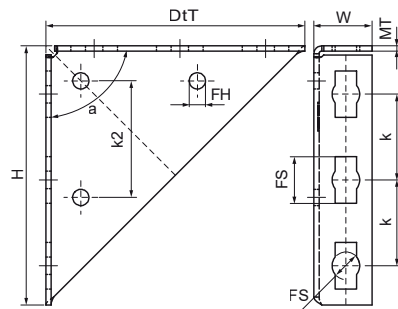

Walraven PushStrut Construction Bracket Q (zp)

(H2915)

pro snadnou instalaci složitých montážních konstrukcí

Vlastnosti & výhody

- snadná kombinace se všemi běžnými profily Walraven RapidStrut®.
- stabilní lištové spojení díky upevnění ke stavbě
- časově úsporné a flexibilní
- snadno demontovatelné a opakovaně použitelné
- 3D konstrukce díky 3D spojčkám
- materiál: ocel
- pozinkováno

Číslo produktu	Celková výška	Celková šířka	Celková hloubka	Upevňovací otvor	Upevňovací štěrbina	Vzdálenost od srdce k srdci	Tloušťka materiálu	Úhel
<i>Písmenné označení</i>	<i>H</i>	<i>W</i>	<i>DtT</i>	<i>FH</i>	<i>FS</i>	<i>k</i>	<i>MT</i>	<i>a</i>
<i>Jednotka</i>	<i>mm</i>	<i>mm</i>	<i>mm</i>	<i>mm</i>	<i>mm</i>	<i>mm</i>	<i>mm</i>	<i>°</i>
6594025	45	200	200	21	36x16,5	66.25	4.00	90