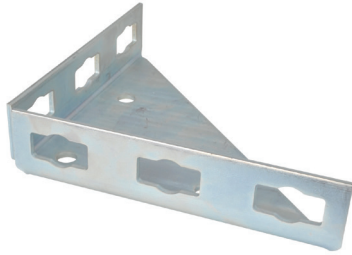

Walraven PushStrut Construction Bracket Q (zp)

(H2915)

pro snadnou instalaci složitých montážních konstrukcí

Vlastnosti & výhody

- snadná kombinace se všemi běžnými profily Walraven RapidStrut®.
- stabilní lištové spojení díky upevnění ke stavbě
- časově úsporné a flexibilní
- snadno demontovatelné a opakovaně použitelné
- 3D konstrukce díky 3D spojčkám
- materiál: ocel
- pozinkováno

Číslo produktu	Celková výška	Celková šířka	Celková hloubka	Upevňovací otvor	Upevňovací štěrbina	Vzdálenost od srdce k srdci	Tloušťka materiálu	Úhel
<i>Písmenné označení</i>	<i>H</i>	<i>W</i>	<i>DtT</i>	<i>FH</i>	<i>FS</i>	<i>k</i>	<i>MT</i>	<i>a</i>
<i>Jednotka</i>	<i>mm</i>	<i>mm</i>	<i>mm</i>	<i>mm</i>	<i>mm</i>	<i>mm</i>	<i>mm</i>	<i>°</i>
6594025	45	200	200	21	36x16,5	66.25	4.00	90