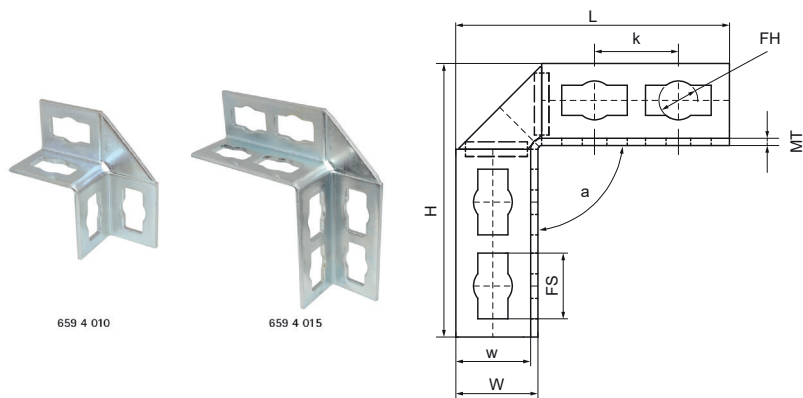

## Walraven PushStrut Connector 90°

(H2920)

pro snadnou instalaci složitých montážních konstrukcí

### Vlastnosti & výhody

- snadná kombinace se všemi běžnými profily Walraven RapidStrut®.
- boční hrany poskytují vysokou stabilitu
- flexibilní využití systémových otvorů (otočení otvorů je možné)
- časově úsporné a flexibilní
- snadno demontovatelné a opakovaně použitelné
- 3D konstrukce díky 3D spojčkam
- materiál: ocel
- pozinkováno

Číslo produktu	Pro typ kolejnice	Úhel	Celková výška	Celková šířka	Celková délka	Tloušťka materiálu	Šířka	Upevňovací otvor	Upevňovací štěrbin	Vzdálenost od srdce k srdci	Krouticí moment pro instalaci
<i>Písmenné označení</i>		<i>a</i>	<i>H</i>	<i>W</i>	<i>L</i>	<i>MT</i>	<i>w</i>	<i>FH</i>	<i>FS</i>	<i>k</i>	<i>T<sub>inst.</sub></i>
<i>Jednotka</i>		<i>°</i>	<i>mm</i>	<i>mm</i>	<i>mm</i>	<i>mm</i>	<i>mm</i>	<i>mm</i>	<i>mm</i>	<i>mm</i>	<i>Nm</i>
6594010	41x21, 41x41, 41x51, 41x62, 41x82	90	103	45	103	4.00	41	21.3	36x16,5		40
6594015	41x21, 41x41, 41x51, 41x62, 41x82	90	150	45	150	4.00	41	21.3	36x16,5	46	40