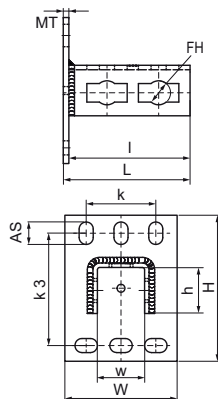

## Nástěnná deska Walraven PushStrut

(H2928)

pro snadnou instalaci složitých montážních konstrukcí

### Vlastnosti & výhody

- snadná kombinace se všemi běžnými profily Walraven RapidStrut®.
- pevné spojení lišt k podlaze, stropu nebo stěně
- časově úsporné a flexibilní
- snadno demontovatelné a opakovaně použitelné
- materiál: ocel
- pozinkováno

Číslo produktu	Pro typ kolejnice	Celková výška	Celková šířka	Celková délka	Šířka	Výška	Délka	Vzdálenost od srdce k srdci	Vzdálenost od srdce k srdci 3	Kotvicí štěrбина	Upevňovací otvor	Tloušťka materiálu	Maximální povolené zatížení Faz
<i>Písmenné označení</i>		<i>H</i>	<i>W</i>	<i>L</i>	<i>w</i>	<i>h</i>	<i>l</i>	<i>k</i>	<i>k 3</i>	<i>AS</i>	<i>FH</i>	<i>MT</i>	<i>F<sub>0,z</sub></i>
<i>Jednotka</i>		<i>mm</i>	<i>mm</i>	<i>mm</i>	<i>mm</i>	<i>mm</i>	<i>mm</i>	<i>mm</i>	<i>mm</i>	<i>mm</i>	<i>mm</i>	<i>mm</i>	<i>N</i>
6594035	41x21, 41x41, 41x51, 41x62, 41x82	130	100	113	42	40	108	62	100	20x12,5	21.3	5.00	3,000