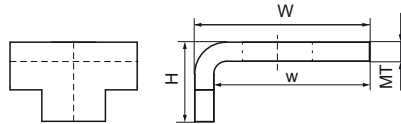

Objímky nosníku Walraven RapidStrut® Rail

(H3615)

k připojení vzpěrných lišt k ocelovým nosníkům

Vlastnosti & výhody

- pro pevné upevnění na ocelové konstrukce bez sváření a vrtání
- vždy použijte k upevnění 2 nosíkové svorky
- materiál: ocel 1.0332
- pozinkováno

Číslo produktu	Pro typ kolejnice	Celková výška	Celková šířka	Celková délka	Šířka	Tloušťka materiálu	Upevňovací štěrbina	Maximální povolené zatížení Faz	Krouticí moment pro instalaci
<i>Písmenné označení</i>		<i>H</i>	<i>W</i>	<i>L</i>	<i>w</i>	<i>MT</i>	<i>FS</i>	<i>F_{a,z}</i>	<i>T_{inst.}</i>
<i>Jednotka</i>		<i>mm</i>	<i>mm</i>	<i>mm</i>	<i>mm</i>	<i>mm</i>	<i>mm</i>	<i>N</i>	<i>Nm</i>
66583761	41x21, 41x41, 41x51, 41x62, 41x82	30	50	40	44	6.00	22x8	8,300	20