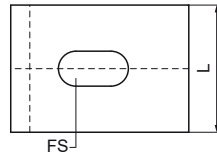

Objímky nosníku Walraven RapidStrut® Rail

(H3615)

k připojení vzpěrných lišt k ocelovým nosníkům

Vlastnosti & výhody

- pro pevné upevnění na ocelové konstrukce bez sváření a vrtání
- vždy použijte k upevnění 2 nosíkové svorky
- materiál: ocel 1.0332
- pozinkováno

Číslo produktu	Pro typ kolejnice	Celková výška	Celková šířka	Celková délka	Šířka	Tloušťka materiálu	Upevňovací štěrbina	Maximální povolené zatížení Faz	Krouticí moment pro instalaci
<i>Písmenné označení</i>		<i>H</i>	<i>W</i>	<i>L</i>	<i>w</i>	<i>MT</i>	<i>FS</i>	<i>F_{a,z}</i>	<i>T_{inst.}</i>
<i>Jednotka</i>		<i>mm</i>	<i>mm</i>	<i>mm</i>	<i>mm</i>	<i>mm</i>	<i>mm</i>	<i>N</i>	<i>Nm</i>
66583761	41x21, 41x41, 41x51, 41x62, 41x82	30	50	40	44	6.00	22x8	8,300	20