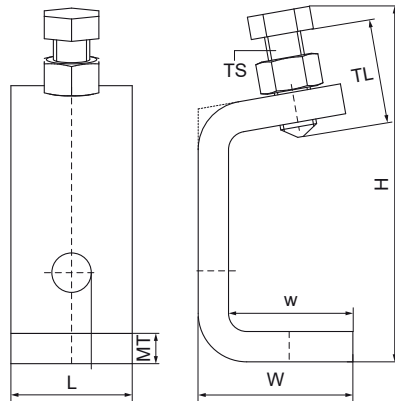

Objímky Walraven RapidStrut®

(H3620)

k připojení vzpěrných lišt k ocelovým nosníkům

Vlastnosti & výhody

- pro pevné upevnění na ocelové konstrukce bez sváření a vrtání
- vždy použijte k upevnění 2 nosíkové svorky
- materiál: ocel 1.0332
- pozinkováno

Číslo produktu	Pro typ kolejnice	Celková výška	Celková šířka	Celková délka	Velikost závitu	Délka závitu	Šířka	Tloušťka materiálu	Maximální povolené zatížení Faz	Krouticí moment pro instalaci
<i>Písmenné označení</i>		<i>H</i>	<i>W</i>	<i>L</i>	<i>TS</i>	<i>TL</i>	<i>w</i>	<i>MT</i>	<i>F_{0,z}</i>	<i>T_{inst.}</i>
<i>Jednotka</i>		<i>mm</i>	<i>mm</i>	<i>mm</i>		<i>mm</i>	<i>mm</i>	<i>mm</i>	<i>N</i>	<i>Nm</i>
66583736	41x41, 41x21D	92	51	40	M12	50	41	10.00	4,500	30