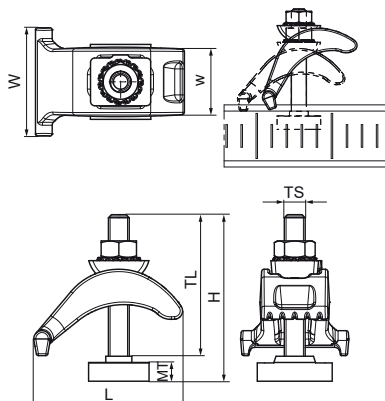

## Objímky nosníku Walraven RapidStrut® 'Heavy Duty'

(H3640)

k připojení vzpěrných lišt k ocelovým nosníkům

### Vlastnosti & výhody

- masivní litinová svorka pro vysoké zatížení na ocelové nosníky bez svařování nebo vrtání
- až do tloušťky 35 mm
- pro upevnění všech vzpěr Walraven RapidStrut® k ocelovému nosníku.
- materiál: ocel
- žárový zinek

Číslo produktu	Pro typ kolejnice	Celková výška	Celková šířka	Celková délka	Velikost závitu	Délka závitu	Šířka	Tloušťka materiálu	Maximální povolené zatížení Faz	Maximální povolené zatížení Fax	Krouticí moment pro instalaci
<i>Písmenné označení</i>		<i>H</i>	<i>W</i>	<i>L</i>	<i>TS</i>	<i>TL</i>	<i>w</i>	<i>MT</i>	<i>Fa,z</i>	<i>Fa,x</i>	<i>Tinst.</i>
<i>Jednotka</i>		<i>mm</i>	<i>mm</i>	<i>mm</i>		<i>mm</i>	<i>mm</i>	<i>mm</i>	<i>N</i>	<i>N</i>	<i>Nm</i>
6072002	41x21, 41x41, 41x51, 41x62, 41x82	80	52	72	M10	63	35	9.00	7,800	1,500	30