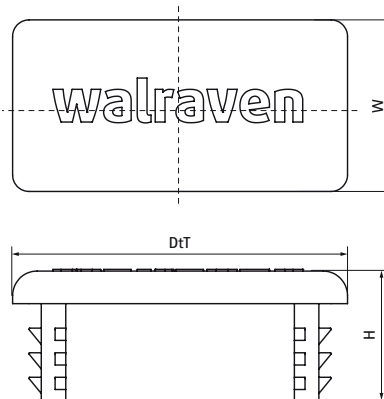

## Koncovka kolejnice Walraven RapidStrut®

(H3905)

zakońčení lišt Strut

### Vlastnosti & výhody

- pro čistě ukončení lišty, kryje ostré hrany
- snadno a pevně upevněno
- materiál: PE (polyethylen), zelená

Číslo produktu	Pro typ kolejnice	Celková výška	Celková šířka	Celková hloubka
<i>Písmenné označení</i>		<i>H</i>	<i>W</i>	<i>DtT</i>
<i>Jednotka</i>		<i>mm</i>	<i>mm</i>	<i>mm</i>
6566021	41x21	16	41	21
6566041	41x41	16	41	41
6566051	41x51	15	41	51
6566062	41x62	15	41	62
6566082	41x82	15	41	82