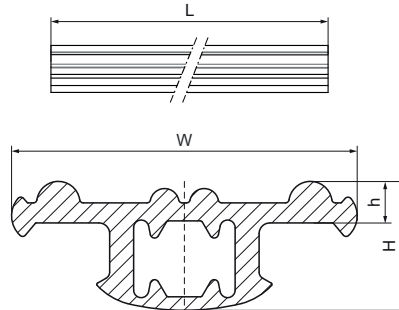

Pás Walraven RapidStrut®

(H3920)

zvukově izolační vložka pro Strut lišty

Vlastnosti & výhody

- natlačovací páska
- zvukově izolační vložka pro lišty
- také možno použít pro závitové tyče M6, M8 nebo M10
- materiál: EPDM guma, černá
- materiál třídy B2 dle DIN 4102-1 a třídy E podle EN 13501-1
- zvukově izolační obložení podle DIN 4109
-
-
- max. teplota trubky +110 °C podle EN 14706 / EN 14707

Číslo produktu	Celková výška	Celková šířka	Celková délka	Výška	Pro typ kolejnice
<i>Písmenné označení</i>	<i>H</i>	<i>W</i>	<i>L</i>	<i>h</i>	
<i>Jednotka</i>	<i>mm</i>	<i>mm</i>	<i>mm</i>	<i>mm</i>	
6568041	18	49	30,000	5	41x21, 41x41, 41x51, 41x62, 41x82
6568042	18	49	50	5	41x21, 41x41, 41x51, 41x62, 41x82