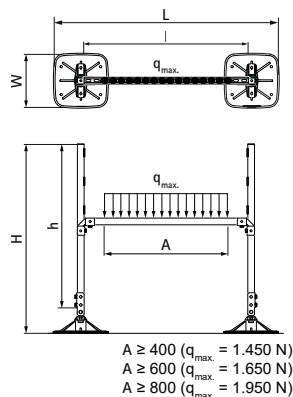

### Vlastnosti & výhody

- kompletní H-sada (1000 x 1000 mm) s lištami pro podporu zařízení na plochých nebo mírně šikmých střeších
- pro rychlou instalaci vzduchotechnických rozvodů na střeše
- nastavitelné pro vyrovnání sklonu střechy a 360 ° otočný adaptér pro variabilitu při nastavení
- s neklouzavou antivibrační podložkou
- předdefinovaná nosnost (viz montážní návod), výpočet není nutný
- výlisky vyrobeny z WPC, kompozitní recyklovaný plast a dřevní drť
- odolné vůči UV záření a chemickým vlivům
- výrobek je součástí systému Walraven BIS UltraProtect® 1000
- vhodné pro vnitřní i vnější instalace
- testováno dle ISO 9227, test v solné mlze min. 1 000 hodin (max. 5% koroze)
- redukce zvuku podle normy EN ISO 10140-1 a EN ISO 10140-3 až 31 dB(A)
- odolnost proti UV záření podle EN ISO 16474-3: 2014-02 - kvalifikováno ITB

Číslo produktu	Celková výška	Celková šířka	Celková délka	Výška	Délka	Maximální povolené zatížení Faz
<i>Písmenné označení</i>	<i>H</i>	<i>W</i>	<i>L</i>	<i>h</i>	<i>l</i>	<i>F<sub>o,z</sub></i>
<i>Jednotka</i>	<i>mm</i>	<i>mm</i>	<i>mm</i>	<i>mm</i>	<i>mm</i>	<i>N</i>
67685310	1,050	335	1,295	1,000	1,000	2,000