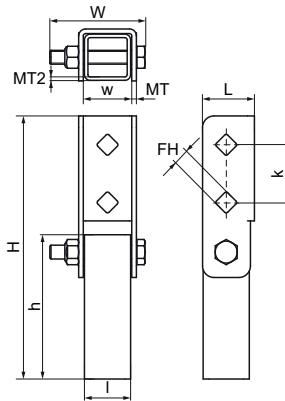

### Vlastnosti & výhody

- nastavitelná spojka pro lišty
- plně nastavitelný úhel a směr díky otočné vložce v Yeti 335
- materiál: ocel 1.0332
- výrobek je součástí systému Walraven BIS UltraProtect® 1000
- vhodné pro vnitřní i vnější instalace
- testováno dle ISO 9227, test v solné mlze min. 1 000 hodin (max. 5% koroze)
- odolnost proti UV záření podle EN ISO 16474-3: 2014-02 - kvalifikováno ITB

Číslo produktu	Pro typ kolejnice	Celková výška	Celková šířka	Celková délka	Šířka	Výška	Délka	Vzdálenost od srdce k srdci	Upevňovací otvor	Tloušťka materiálu	Tloušťka materiálu 2
<i>Písmenné označení</i>		<i>H</i>	<i>W</i>	<i>L</i>	<i>w</i>	<i>h</i>	<i>l</i>	<i>k</i>	<i>FH</i>	<i>MT</i>	<i>MT 2</i>
<i>Jednotka</i>		<i>mm</i>	<i>mm</i>	<i>mm</i>	<i>mm</i>	<i>mm</i>	<i>mm</i>	<i>mm</i>	<i>mm</i>	<i>mm</i>	<i>mm</i>
67685414	41x21, 41x41	228	77.5	45	42	125	40	50	13.8	4.00	3