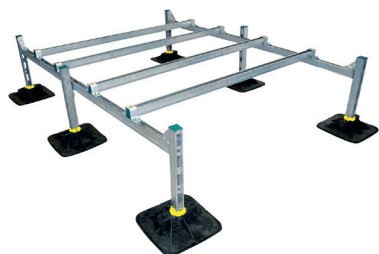

## Sada rámu Walraven Yeti® 335 DS-5

(10415)

Sada pro rychlou instalaci jednotek na plochých střechách

### Vlastnosti & výhody

- kompletní sada pro podporu zařízení instalovaných na rovných střechách
- vhodné pro širokou řadu běžných klimatizačních, ventilačních jednotek apod.
- s neklouzavou antivibrační podložkou
- předurčená nosnost: není nutná kalkulace
- výlisky vyrobeny z WPC, kompozitní recyklovaný plast a dřevní drť
- výrobek je součástí systému Walraven BIS UltraProtect® 1000
- vhodné pro vnitřní i vnější instalace
- testováno dle ISO 9227, test v solné mlze min. 1 000 hodin (max. 5% koroze)
- redukce zvuku podle normy EN ISO 10140-1 a EN ISO 10140-3 až 31 dB(A)
- sady splňují požadavky normy DIN 18531-1
- odolnost proti UV záření podle EN ISO 16474-3: 2014-02 - kvalifikovano ITB
- 
- 
- Před montáží musí být zkontrolována nosnost střechy statikem.
- Pokud jsou nutné nějaké konstrukční úpravy, kontaktujte technické oddělení Walraven