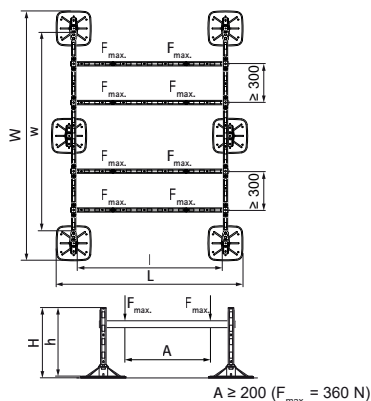

## Sada rámu Walraven Yeti® 335 DS-5

(10415)

Sada pro rychlou instalaci jednotek na plochých střechách

Číslo produktu	Celková výška	Celková šířka	Celková délka	Výška	Délka	Šířka
<i>Písmenné označení</i>	<i>H</i>	<i>W</i>	<i>L</i>	<i>h</i>	<i>l</i>	<i>w</i>
<i>Jednotka</i>	<i>mm</i>	<i>mm</i>	<i>mm</i>	<i>mm</i>	<i>mm</i>	<i>mm</i>
67685502	520	2,376	1,794	500	1,500	2,000