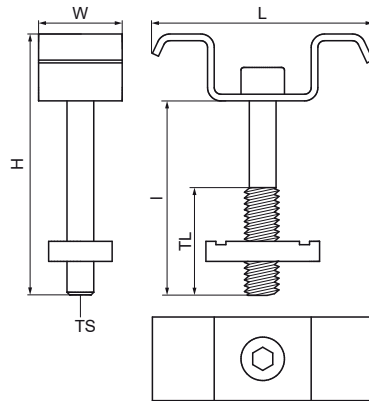

Upevňovací sada Walraven pro mřížky

(10418)

k připojení roštů k lištám RapidStrut

Vlastnosti & výhody

- sada obsahuje 4 vrchní destičky, 4 šrouby a 4 kluzné matice
- vrchní destička tvaru W pro optimální uchycení roštu a plochý povrch
- materiál: ocel
- žárový zinek
-
-
-
- redukce hluku podle norem DIN EN ISO 10140-1 a DIN EN ISO 10140-3.

| Číslo produktu | Model | Celková výška | Celková šířka | Celková délka | Délka závitů | Velikost závitů | Délka |
|--------------------------|-----------------|---------------|---------------|---------------|--------------|-----------------|-----------|
| <i>Písmenné označení</i> | | <i>H</i> | <i>W</i> | <i>L</i> | <i>TL</i> | <i>TS</i> | <i>I</i> |
| <i>Jednotka</i> | | <i>mm</i> | <i>mm</i> | <i>mm</i> | <i>mm</i> | | <i>mm</i> |
| 67699000 | Upínací konzola | 68 | 21 | 60 | 28 | M8 | 60 |