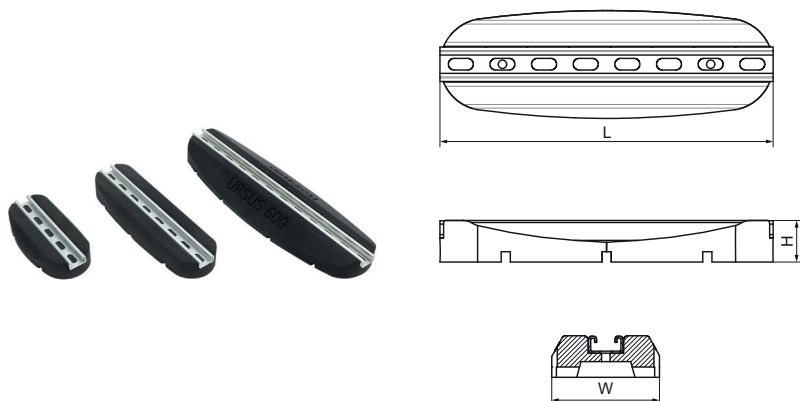

## Podpurný systém pro nohy Walraven Ursus (BUP1000)

(I0420)

Tlumicí základna podlahové konzoly pro klimatizaci a tepelné čerpadlo

### Vlastnosti & výhody

- na podporu menších systémů rozvodů potrubí, vzduchotechniky a kabelových žlabů
- podpora pro klimatizace, ochozy na plochých střeších, atd
- neproniká do vodotěsné fólie (u střeš z PVC musí být instalována separační vrstva, která chrání před migrací změkčovadla - viz Walraven Walraven Yeti® Triplex separační vrstva).
- materiál: vulkanizovaná pryž, 100% recyklovaný materiál, černá; montážní lišta vyrobena z oceli 1.0242
- UV odolné
- výrobek je součástí systému BIS UltraProtect® 1000
- vhodné pro vnitřní i vnější instalace
- Walraven RapidStrut® Rail: ochrana povrchu:
- testováno dle ISO 9227, test v solné mlze min. 1 000 hodin (max. 5% koroze)
- Pro detailní kalkulaci zatížení prosím kontaktujte Walraven technickou podporu.
- V případě, kdy je používaná podpora na střeše, je instalatér povinen ověřit maximální nosnost střechy!