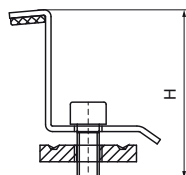

Upevňovací držáky Walraven - 755 / 756

(10830)

pro fotovoltaické panely

790 4 150

790 4 0XX

Vlastnosti & výhody

- pro upevnění solárních panelů na lištu Strut
- materiál: ocel
- povrchová úprava: Dacromet
-
-
-
-
- vhodné pro venkovní i vnitřní použití

Číslo produktu	Model	Celková výška	Celková šířka	Celková hloubka
<i>Písmenné označení</i>		<i>H</i>	<i>W</i>	<i>DtT</i>
<i>Jednotka</i>		<i>mm</i>	<i>mm</i>	<i>mm</i>
7904035	Koncová svorka	59.2	54.9	60
7904040	Koncová svorka	64.2	54.9	60
7904150	Středová svorka	72	47	81
7904030	Koncová svorka	30	55	60