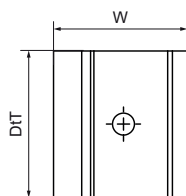

Upevňovací držáky Walraven - 755 / 756

(10830)

pro fotovoltaické panely

790 4 150

790 4 0XX

Vlastnosti & výhody

- pro upevnění solárních panelů na lištu Strut
- materiál: ocel
- povrchová úprava: Dacromet
-
-
-
-
- vhodné pro venkovní i vnitřní použití

Číslo produktu	Model	Celková výška	Celková šířka	Celková hloubka
<i>Písmenné označení</i>		<i>H</i>	<i>W</i>	<i>DtT</i>
<i>Jednotka</i>		<i>mm</i>	<i>mm</i>	<i>mm</i>
7904035	Koncová svorka	59.2	54.9	60
7904040	Koncová svorka	64.2	54.9	60
7904150	Středová svorka	72	47	81
7904030	Koncová svorka	30	55	60