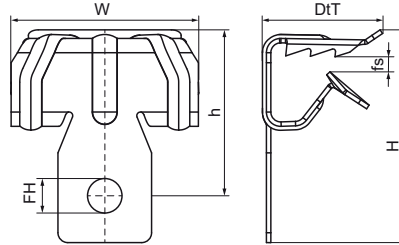

Walraven Britclips® FC

(J0510)

pro nosníky

Vlastnosti & výhody

- pro pevné upevnění na ocelové konstrukce bez sváření a vrtání
- s upevňovacím otvorem (Ø 7 mm) pro uchycení S-Háčku, šroubu/matice, apod.
- materiál: pružinová ocel (typ C67S odpovídá EN10132)
- povrchová úprava: Delta-Tone 9000 (480 hodin)

Číslo produktu	Upevňovací otvor	Výška	Celková výška	Celková šířka	Celková hloubka	Maximální povolené zatížení Faz
<i>Písmenné označení</i>	<i>FH</i>	<i>h</i>	<i>H</i>	<i>W</i>	<i>DtT</i>	<i>F_{0,z}</i>
<i>Jednotka</i>	<i>mm</i>	<i>mm</i>	<i>mm</i>	<i>mm</i>	<i>mm</i>	<i>N</i>
50020004	7	20	29	28	15	450
50020009	7	21	35	32	22	950
50020016	7	30	45	32	22	950
50020020	7	32	46	38	22	950
50020030	7	47	56	38	22	950
50020059	7	21	35	32	22	950
50020066	7	30	45	32	22	950
50020070	7	32	46	38	22	950