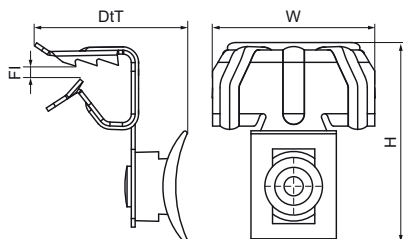

Walraven Britclips® FC TB

(J0515)

pro nosníky

Vlastnosti & výhody

- pro pevné upevnění na ocelové konstrukce bez sváření a vrtání
- s uchycením pro stahovací pásku (až do šíře 7,6 mm)
- materiál: uchycení z pružinové oceli (typ C67S odpovídá EN10132); Pásková přichytka z PA (polyamid), černá
- povrchová úprava: Delta-Tone 9000 (480 hodin)

Číslo produktu	Příruba	Celková výška	Celková šířka	Celková hloubka	Maximální povolené zatížení Faz
<i>Písmenné označení</i>	<i>Fl</i>	<i>H</i>	<i>W</i>	<i>DtT</i>	<i>Fa,z</i>
<i>Jednotka</i>	<i>mm</i>	<i>mm</i>	<i>mm</i>	<i>mm</i>	<i>N</i>
50320004	2-4	34	28	27	220
50320009	4-8	39	38	34	220
50320016	8-14	44	38	34	220
50320020	14-20	50	38	34	220
50320030	20-28	56	38	34	220
50320066	8-14	44	38	34	220