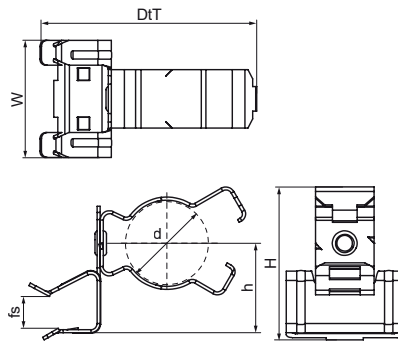

Walraven Britclips® FC ICC

(J0520)

pro nosníky

Vlastnosti & výhody

- pro pevné upevnění na ocelové konstrukce bez sváření a vrtání
- použitelné pro upevnění potrubí nebo kabelů horizontálně, vertikálně nebo kříženě podél nosníku
- přichytka vedení se otáčí o 360°
- klip k vedení má čelistní uzavírání (použijte k uzavření kleště)
- materiál: pružinová ocel (typ C67S odpovídá EN10132)
- povrchová úprava: Delta-Tone 9000 (480 hodin)

Číslo produktu	Celková výška	Celková šířka	Celková hloubka	Maximální povolené zatížení Faz
<i>Písmenné označení</i>	<i>H</i>	<i>W</i>	<i>DtT</i>	<i>F_{a,z}</i>
<i>Jednotka</i>	<i>mm</i>	<i>mm</i>	<i>mm</i>	<i>N</i>
50121709	39	38	65	250
50121716	45	38	65	250
50121720	50	38	65	250
50122404	36	28	63	450
50122409	42	38	70	450
50122416	47	38	70	450
50122420	53	38	70	450
50122430	58	38	70	450
50122609	42	38	70	450
50122616	48	38	70	450
50122620	53	38	70	450
50122630	59	38	70	450
50123209	44	38	78	450
50123216	50	38	78	450
50123220	55	38	78	450
50123230	61	38	78	450
50124016	58	38	89	450
50124020	63	38	89	450
50124030	69	38	89	450