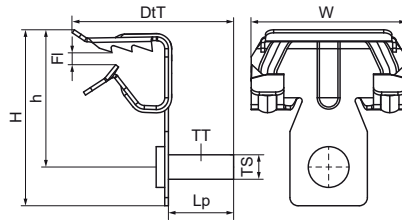

Walraven Britclips® FC M6 x 9

(J0525)

pro nosníky

Vlastnosti & výhody

- pro pevné upevnění na ocelové konstrukce bez sváření a vrtání
- se závitovým kolíkem M6 x 9 mm pro upevnění objímky, instalační krabice, apod.
- materiál: pružinová ocel (typ C67S odpovídá EN10132)
- povrchová úprava: Delta-Tone 9000 (480 hodin)

Číslo produktu	Výška	Velikost závitů	Typ vláknů	Délka kolíku	Celková výška	Celková šířka	Celková hloubka	Maximální povolené zatížení Faz
<i>Písmenné označení</i>	<i>h</i>	<i>TS</i>	<i>TT</i>	<i>Lp</i>	<i>H</i>	<i>W</i>	<i>DtT</i>	<i>Fa,z</i>
<i>Jednotka</i>	<i>mm</i>			<i>mm</i>	<i>mm</i>	<i>mm</i>	<i>mm</i>	<i>N</i>
50520604	20	M6	Metrický	9	27	28	24	450
50520609	21	M6	Metrický	9	39	38	32	450
50520616	30	M6	Metrický	9	41	38	32	450
50520620	32	M6	Metrický	9	47	38	32	450
50520630		M6	Metrický	9	56	38	32	450