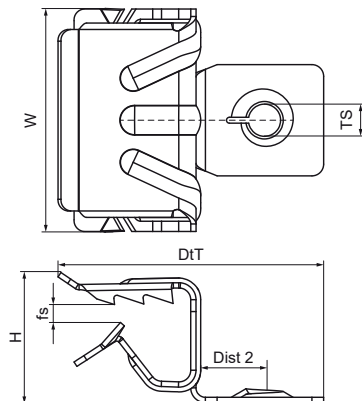

Walraven Britclips® FCR M6

(J0535)

pro nosníky

Vlastnosti & výhody

- pro pevné upevnění na ocelové konstrukce bez sváření a vrtání
- se závitem M6 (vnitřní)
- materiál: pružinová ocel (typ C67S odpovídá EN10132)
- povrchová úprava: Delta-Tone 9000 (480 hodin)

Číslo produktu	Velikost závitu	Celková výška	Celková šířka	Celková hloubka	Maximální povolené zatížení Faz
<i>Písmenné označení</i>	<i>TS</i>	<i>H</i>	<i>W</i>	<i>DtT</i>	<i>Fa,z</i>
<i>Jednotka</i>		<i>mm</i>	<i>mm</i>	<i>mm</i>	<i>N</i>
50425609	M6	12	38	46	200
50425616	M6	17	38	46	200