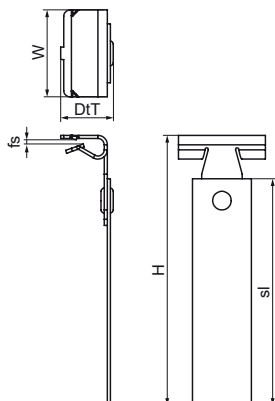

Walraven Britclips® FC PD

(J0540)

pro nosníky

Vlastnosti & výhody

- pro pevné upevnění na ocelové konstrukce bez sváření a vrtání
- s pružnou páskou pro upevnění kabelů
- materiál: pružinová ocel (typ C67S odpovídá EN10132)
- povrchová úprava: Delta-Tone 9000 (480 hodin)

Číslo produktu	Celková výška	Celková šířka	Celková hloubka
<i>Písmenné označení</i>	<i>H</i>	<i>W</i>	<i>DtT</i>
<i>Jednotka</i>	<i>mm</i>	<i>mm</i>	<i>mm</i>
50327504	86	28	16
50327509	91	38	23
50327516	97	38	23
50327520	102	38	23
50327530	108	38	23
50327566	97	38	23