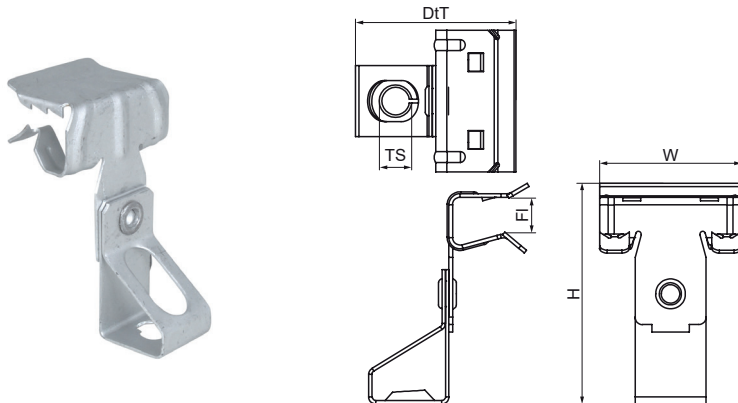

Walraven Britclips® FC ICT

(J0545)

pro nosníky

Vlastnosti & výhody

- pro pevné upevnění na ocelové konstrukce bez sváření a vrtání
- s držákem na závitovou tyč (tyč je výškově nastavitelná šroubováním)
- materiál: pružinová ocel (typ C67S odpovídá EN10132)
- povrchová úprava: Delta-Tone 9000 (480 hodin)

Číslo produktu	Příruba	Velikost závitů	Celková výška	Celková šířka	Celková hloubka	Maximální povolené zatížení Faz
<i>Písmenné označení</i>	<i>Fl</i>	<i>TS</i>	<i>H</i>	<i>W</i>	<i>DtT</i>	<i>Fa,z</i>
<i>Jednotka</i>	<i>mm</i>		<i>mm</i>	<i>mm</i>	<i>mm</i>	<i>N</i>
50420609	4-8	M6	55	38	42	650
50420616	8-14	M6	61	38	42	650
50420620	14-20	M6	64	38	42	650
50420809	4-8	M8	55	38	42	700
50420816	8-14	M8	61	38	42	700