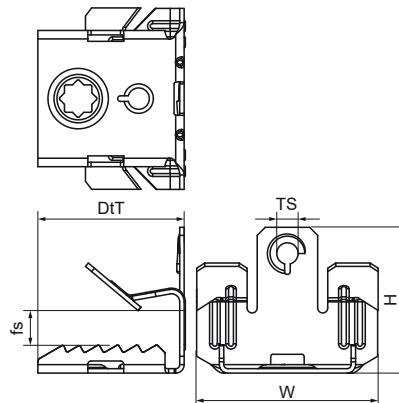

Walraven Britclips® FU

(J1005)

pro nosníky

Vlastnosti & výhody

- pro pevné upevnění pod nosníkem bez sváření či vrtání
- použitelné pro horizontální nebo vertikální nosníky
- se závitem M6 (vnitřní)
- materiál: pružinová ocel (typ C67S odpovídá EN10132)
- povrchová úprava: Delta-Tone 9000 (480 hodin)

Číslo produktu	Velikost závitu	Celková výška	Celková šířka	Celková hloubka	Maximální povolené zatížení Faz
<i>Písmenné označení</i>	<i>TS</i>	<i>H</i>	<i>W</i>	<i>DtT</i>	<i>Fa,z</i>
<i>Jednotka</i>		<i>mm</i>	<i>mm</i>	<i>mm</i>	<i>N</i>
51420607	M6	23	45	37,5	450
51420613	M6	28	45	37,5	450
51420620	M6	44	45	37,5	450
51420663	M6	28	45	37,5	450