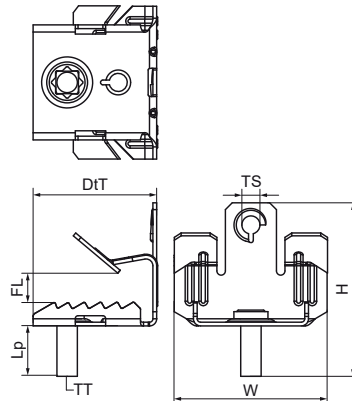

Walraven Britclips® FU M6 x 9

(J1010)

pro nosníky

Vlastnosti & výhody

- pro pevné upevnění pod nosníkem bez sváření či vrtání
- použitelné pro horizontální nebo vertikální nosníky
- se závitovým kolíkem M6 x 9 mm pro upevnění objímky, instalační krabice, apod.
- materiál: pružinová ocel (typ C67S odpovídá EN10132)
- povrchová úprava: Delta-Tone 9000 (480 hodin)

Číslo produktu	Velikost závitu	Typ vlákna	Délka kolíku	Celková výška	Celková šířka	Celková hloubka	Maximální povolené zatížení Faz
<i>Písmenné označení</i>	<i>TS</i>	<i>TT</i>	<i>Lp</i>	<i>H</i>	<i>W</i>	<i>DtT</i>	<i>Fa,z</i>
<i>Jednotka</i>			<i>mm</i>	<i>mm</i>	<i>mm</i>	<i>mm</i>	<i>N</i>
51520607	M6	Metrický	9	23	45	37.5	450
51520613	M6	Metrický	9	28	45	37.5	450
51520620	M6	Metrický	9	44	45	37.5	450
51520663	M6	Metrický	9	28	45	37.5	450
51520670	M6	Metrický	9	44	45	37.5	450