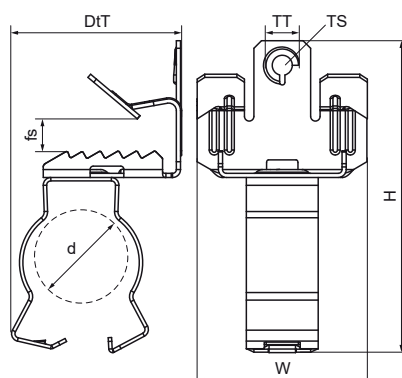

Walraven Britclips® FU ICC

(J1015)

pro nosníky

Vlastnosti & výhody

- pro pevné upevnění pod nosníkem bez sváření či vrtání
- použitelné pro upevnění potrubí nebo kabelů horizontálně, vertikálně nebo kříženě podél nosníku
- přichytka vedení se otáčí o 360°
- klip k vedení má čelistní uzavírání (použijte k uzavření kleště)
- materiál: pružinová ocel (typ C67S odpovídá EN10132)
- povrchová úprava: Delta-Tone 9000 (480 hodin)

Číslo produktu	Velikost závitu	Typ vlákná	Celková výška	Celková šířka	Celková hloubka	Maximální povolené zatížení Faz
<i>Písmenné označení</i>	<i>TS</i>	<i>TT</i>	<i>H</i>	<i>W</i>	<i>DtT</i>	<i>Fa,z</i>
<i>Jednotka</i>			<i>mm</i>	<i>mm</i>	<i>mm</i>	<i>N</i>
51121720	M6	Metrický	77	45	41	250
51122407	M6	Metrický	71	45	43	450
51122413	M6	Metrický	76	45	43	450
51122420	M6	Metrický	82	45	43	450
51122607	M6	Metrický	71	45	43	450
51122613	M6	Metrický	76	45	43	450
51122620	M6	Metrický	82	45	43	450
51123207	M6	Metrický	74	45	47	450
51123213	M6	Metrický	79	45	47	450
51123220	M6	Metrický	85	45	47	450
51124013	M6	Metrický	95	45	55	450
51124020	M6	Metrický	101	45	55	450