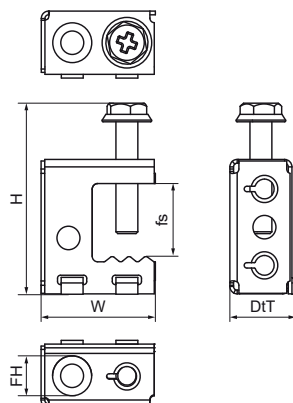

Walraven Britclips® SB

(J1505)

pro nosníky

Vlastnosti & výhody

- pro pevné upevnění na ocelové konstrukce bez sváření a vrtání
- různé možnosti upěvnění objímky (horizontální a vertikální)
- se závitovou spojkou M6
- materiál: pružinová ocel (typ C67S odpovídá EN10132)
- povrchová úprava: Delta-Tone 9000 (480 hodin)

Číslo produktu	Celková výška	Celková šířka	Celková hloubka	Připojovací otvor	Maximální povolené zatížení Faz	Schválení
<i>Písmenné označení</i>	<i>H</i>	<i>W</i>	<i>DtT</i>	<i>CH</i>	<i>Fa,z</i>	
<i>Jednotka</i>	<i>mm</i>	<i>mm</i>	<i>mm</i>	<i>mm</i>	<i>N</i>	
53420717	42	30	15	6.5	550	ITB (KOT)
53421117	42	30	15	11	550	ITB (KOT)
53420757	42	30	15	6.5	550	