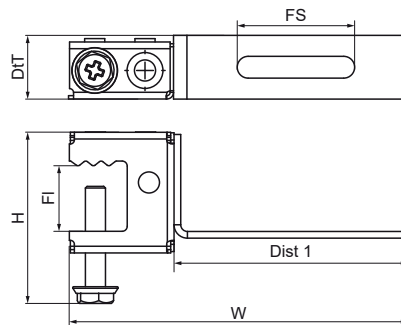

### Vlastnosti & výhody

- pro pevné upevnění na ocelové konstrukce bez sváření a vrtání
- pro lehké kabelové kanály
- materiál: Britclips® SB z pružinová ocel (typ C67S odpovídá EN10132); ostatní části z oceli
- povrchová úprava: Delta-Tone 9000 (480 hodin)

Číslo produktu	Celková výška	Celková šířka	Celková hloubka
<i>Písmenné označení</i>	<i>H</i>	<i>W</i>	<i>DtT</i>
<i>Jednotka</i>	<i>mm</i>	<i>mm</i>	<i>mm</i>
53920017	35	98	15