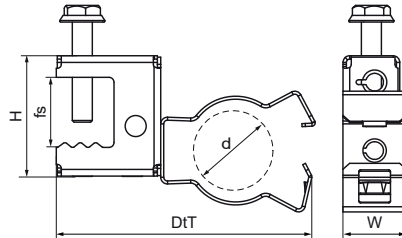

### Vlastnosti & výhody

- použitelné pro upevnění potrubí nebo kabelů horizontálně, vertikálně nebo kříženě podél nosníku
- přichytka vedení se otáčí o 360°
- klip k vedení má čelistní uzavírání (použijte k uzavření kleště)
- materiál: pružinová ocel (typ C67S odpovídá EN10132)
- povrchová úprava: Delta-Tone 9000 (480 hodin)

Číslo produktu	Celková výška	Celková šířka	Celková hloubka	Schválení
<i>Písmenné označení</i>	<i>H</i>	<i>W</i>	<i>DtT</i>	
<i>Jednotka</i>	<i>mm</i>	<i>mm</i>	<i>mm</i>	
53122617	44	78	19	ITB (KOT)