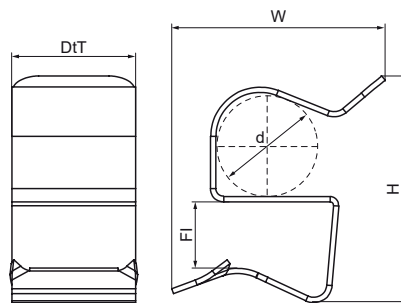

Walraven Britclips® PC Flange 8-12 mm

(J2006)

pro nosníky

Vlastnosti & výhody

- pro rychlé upevnění kabelů
- vhodné pro vnitřní i venkovní použití
- materiál: pružinová ocel (typ C67S odpovídá EN10132)
- povrchová úprava: Delta-Tone 9000 (480 hodin)

Číslo produktu	Příruba	Celková výška	Celková šířka	Celková hloubka
<i>Písmenné označení</i>	<i>F1</i>	<i>H</i>	<i>W</i>	<i>DtT</i>
<i>Jednotka</i>	<i>mm</i>	<i>mm</i>	<i>mm</i>	<i>mm</i>
52021112	8-12	23	22	14
52021412	8-12	26	24	14
52021812	8-12	21	25	14
52022412	8-12	32	23	14
52023012	8-12	39	29	14