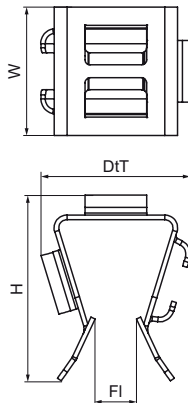

Walraven Britclips® adaptér pro přírubu 12–20 mm

(J2007)

Vlastnosti & výhody

- Pro použití s kabelovými přichytkami Walraven Britclips (příruba 2–4 mm)
- materiál: pružinová ocel (typ CS70)
- povrchová úprava: Delta-Tone 9000 (480 hodin)

Číslo produktu	Příruba	Celková výška	Celková šířka	Celková hloubka
<i>Písmenné označení</i>	<i>Fl</i>	<i>H</i>	<i>W</i>	<i>DtT</i>
<i>Jednotka</i>	<i>mm</i>	<i>mm</i>	<i>mm</i>	<i>mm</i>
52020020	12-20	32	25	38