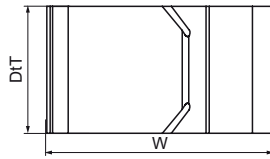

### Vlastnosti & výhody

- pro pevné upevnění na ocelové konstrukce bez sváření a vrtání
- použitelné pro horizontální nebo vertikální nosníky
- pro rychlé upevnění kulatých nebo plochých kabelů souběžně s nosníkem
- materiál: pružinová ocel (typ C67S odpovídá EN10132)
- povrchová úprava: Delta-Tone 9000 (480 hodin)

Číslo produktu	Příruba	Celková výška	Celková šířka	Celková hloubka
<i>Písmenné označení</i>	<i>F1</i>	<i>H</i>	<i>W</i>	<i>D1T</i>
<i>Jednotka</i>	<i>mm</i>	<i>mm</i>	<i>mm</i>	<i>mm</i>
52323412	3-12	27	40	23
52323425	12-25	33	40	23