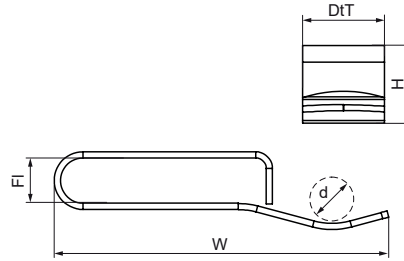

Walraven Britclips® PCF

(J2025)

pro nosníky

Vlastnosti & výhody

- pro pevné upevnění na ocelové konstrukce bez sváření a vrtání
- pro rychlé upevnění kabelů
- materiál: pružinová ocel (typ C67S odpovídá EN10132)
- povrchová úprava: Delta-Tone 9000 (480 hodin)

Číslo produktu	Příruba	Celková výška	Celková šířka	Celková hloubka
<i>Písmenné označení</i>	<i>F1</i>	<i>H</i>	<i>W</i>	<i>DT</i>
<i>Jednotka</i>	<i>mm</i>	<i>mm</i>	<i>mm</i>	<i>mm</i>
52022009	8-9/10-11	21	40	16