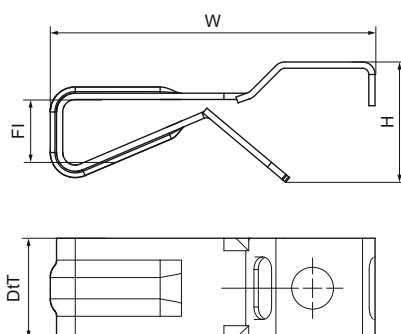

### Vlastnosti & výhody

- s 2 otvory pro kabelovou pásku až do šíře 9 mm
- s otvorem o  $\varnothing$  6,5 mm pro závitovou tyč nebo kolík
- materiál: pružinová ocel (typ C67S odpovídá EN10132)
- pozinkováno

Číslo produktu	Přiruba	Celková výška	Celková šířka	Celková hloubka
<i>Písmenné označení</i>	<i>Ft</i>	<i>H</i>	<i>W</i>	<i>DtT</i>
<i>Jednotka</i>	<i>mm</i>	<i>mm</i>	<i>mm</i>	<i>mm</i>
52350010	3-10	19	52	16
52350018	10-18	27	52	16