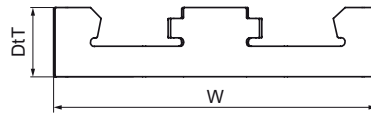

Walraven Britclips® TRC

(J2505)

pro závitové tyče nebo nosníky

Vlastnosti & výhody

- pro rychlé upevnění na závitovou tyč nebo nosník bez sváření či vrtání
- materiál: pružinová ocel (typ C67S odpovídá EN10132)
- povrchová úprava: Delta-Tone 9000 (480 hodin)

Číslo produktu	Příruba	Celková výška	Celková šířka	Celková hloubka
<i>Písmenné označení</i>	<i>F1</i>	<i>H</i>	<i>W</i>	<i>DtT</i>
<i>Jednotka</i>	<i>mm</i>	<i>mm</i>	<i>mm</i>	<i>mm</i>
55922510	6-9	30	115	25