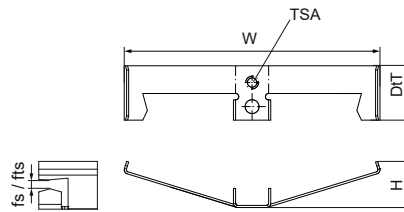

### Vlastnosti & výhody

- pro rychlé upevnění na závitovou tyč nebo nosník bez sváření či vrtání
- s vnitřním závitem nebo otvorem pro univerzální použití
- materiál: pružinová ocel (typ C67S odpovídá EN10132)
- povrchová úprava: Delta-Tone 9000 (480 hodin)

Číslo produktu	Pro velikost závitu	Příruba	Velikost závitu A	Celková výška	Celková šířka	Celková hloubka	Maximální povolené zatížení Faz
<i>Písmenné označení</i>	<i>fts</i>	<i>Fl</i>	<i>TSA</i>	<i>H</i>	<i>W</i>	<i>DfT</i>	<i>F<sub>0,2</sub></i>
<i>Jednotka</i>		<i>mm</i>		<i>mm</i>	<i>mm</i>	<i>mm</i>	<i>N</i>
55020008	M4 - M8	3-7	M4	10	80	19	220